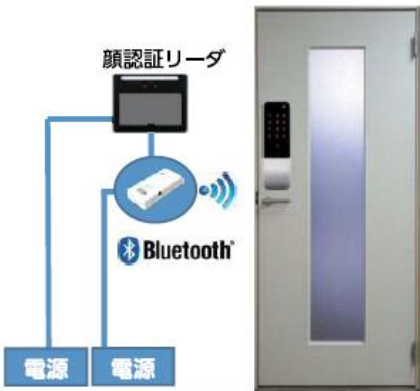

顔認証！非接触！ オフィスセキュリティシステム

日本ロックサービス製
スマートロック通信アダプタ
LTA-ML

~~配線工事
錠前加工工事
扉内通線工事
制御盤取付結線~~

システム概要図

非接触で衛生的！

セキュリティ導入費の負担軽減！

撤去・現状復旧がかんたん！

移設作業もらくらく！

店舗・事務所の裏通用口に

サーバールームに

パーティション扉に

従来の電気錠システム

電気錠制御盤
テンキー制御器
テンキー照合機
操作表示器
通電金具
電気錠

スマートロック化すると・・・

掛かるコストは
1/2!

スマートロック通信アダプタを活用することで
高いコストパフォーマンスで原状復帰が可能なセキュリティを実現!

解錠ボタン

入退室管理装置

スマートロック
通信アダプタ

DTFL / DTRS