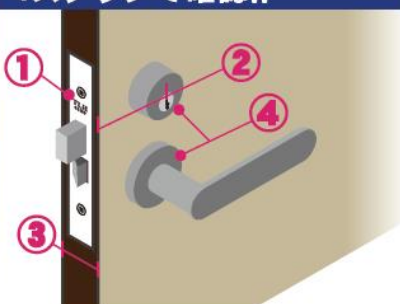

電気錠は安心・安全・便利な機能が満載!!

1 携帯電話や電子マネーカードがカギになる!!

マイフェア・フェリカ規格の登録が可能です。登録件数は最大250件。一般住宅からオフィスまで幅広く対応できます。
※一部のカード、おサイフケータイでは認識しにくい場合がありますので、取り付け前に必ず確認をしてください。

2 暗証番号での開錠も可能! カードとの併用も可能!!

登録しているカードを家の中に忘れてしまった場合などは、暗証番号での開錠もできます。また、カードと暗証番号の二重認証も可能です。

3 室内からはワンタッチで開錠! ドアが閉まれば自動で施錠!!

室内からはOPENボタンをワンタッチで開錠します。また、ドアが閉まれば自動で施錠しますので閉め忘れ防止にも。

4 リモコン付きモデルなら、室内のその場から開錠が可能!!

室内側から遠隔開錠が可能になります。2階、3階に居ても玄関まで行く必要が無いので、お年寄りや、忙しくその場から離れられない場合などに重宝します。※建物の構造により電波の届く距離が変わります。

5 カギ穴がないからピッキングの心配ナシ!!

カギ穴が無くなりますので物理的なピッキングが不可能です。
※あえてシリンダーを残す施工もできます。

6 電池式なので万が一の停電にも安心! 又、高額な配線工事不要で簡単取付!!

電池式なので停電が起きても施開錠が可能です。更に、ドア内部配線や電気工事が不要ですので、お使いのドアを傷めず取り付けが可能です。

7 ドアに加工なしで取付!! 現状復帰することも可能です!!

ドアに加工なしで取付ることが可能なので、賃貸物件など現状復帰が必要とされる出入口の使用に最適です。
※場合によっては取付にドアの加工を必要とする場合がございます。加工を行った場合は現状復帰ができませんのでご注意ください。

8 パソコンで使用者の管理や入室履歴も確認できます!!

無料のソフトをインターネットからダウンロードする事で使用者の管理や入室履歴を記録することができます。オフィス内のセキュリティーにも最適です。

インターロック使用施設例 ※各施設の扉の仕様により取付け不可の場合がございます。

● 一般住宅(戸建)	・玄関ドア・倉庫・勝手口	● 企業	・正面玄関・社長室・応接室・会議室・電算室・サーバルーム・更衣室・資料室・倉庫など	● 百貨店・スーパー	・事務所・従業員専用出入口・倉庫・更衣室など
● マンション	・玄関ドア	● 学校	・校長室・職員室・各教室・資料室など	● 研究所	・各研究室ドア・従業員専用出入口・警備室・倉庫・更衣室など
● 賃貸マンション・アパート	・玄関ドア	● 病院	・資料・カルテ保管庫・個室病室・薬品庫・更衣室など	● 発電所・変電所	・従業員専用出入口・警備室・倉庫・更衣室など
		● 工場	・事務所・監視室・倉庫・更衣室など	● 各公共施設等	・事務所・従業員専用出入口・警備室・倉庫・更衣室など

お取付けに対応しているか4ステップで確認!!

① 錠前メーカーの型番、製品名の確認 (適合メーカー:MWA・GOAL)

MIWA: LA/MA, LASP, WLA, 13LA, LAF, LV, LAMV, MVF, PVPF, PPF, DA, DV, DVF, TE-**, LE-**
QDV-**, QDC-**, FDG, FDG2
GOAL: AS-LX, LG, LGK, PL, PLK, LD, LDK, HD, TX, TTX, TXK, SK

② バックセットを確認

ドアの端からシリンダーの中心までの距離(51mm以上76mm以内に対応)
※但し、別売のマグネットセンサーを使用することで上記距離以外も取付が可能です。

③ 扉厚を確認

ドアの厚さを確認(33mm~60mmまで対応)
※但し、別売の厚み調整板を使用することで上記以外の厚みにも対応できる場合があります。

④ シリンダーが独立しているかを確認

プッシュプル錠の中にシリンダーが埋め込まれている錠前には対応しておりません。